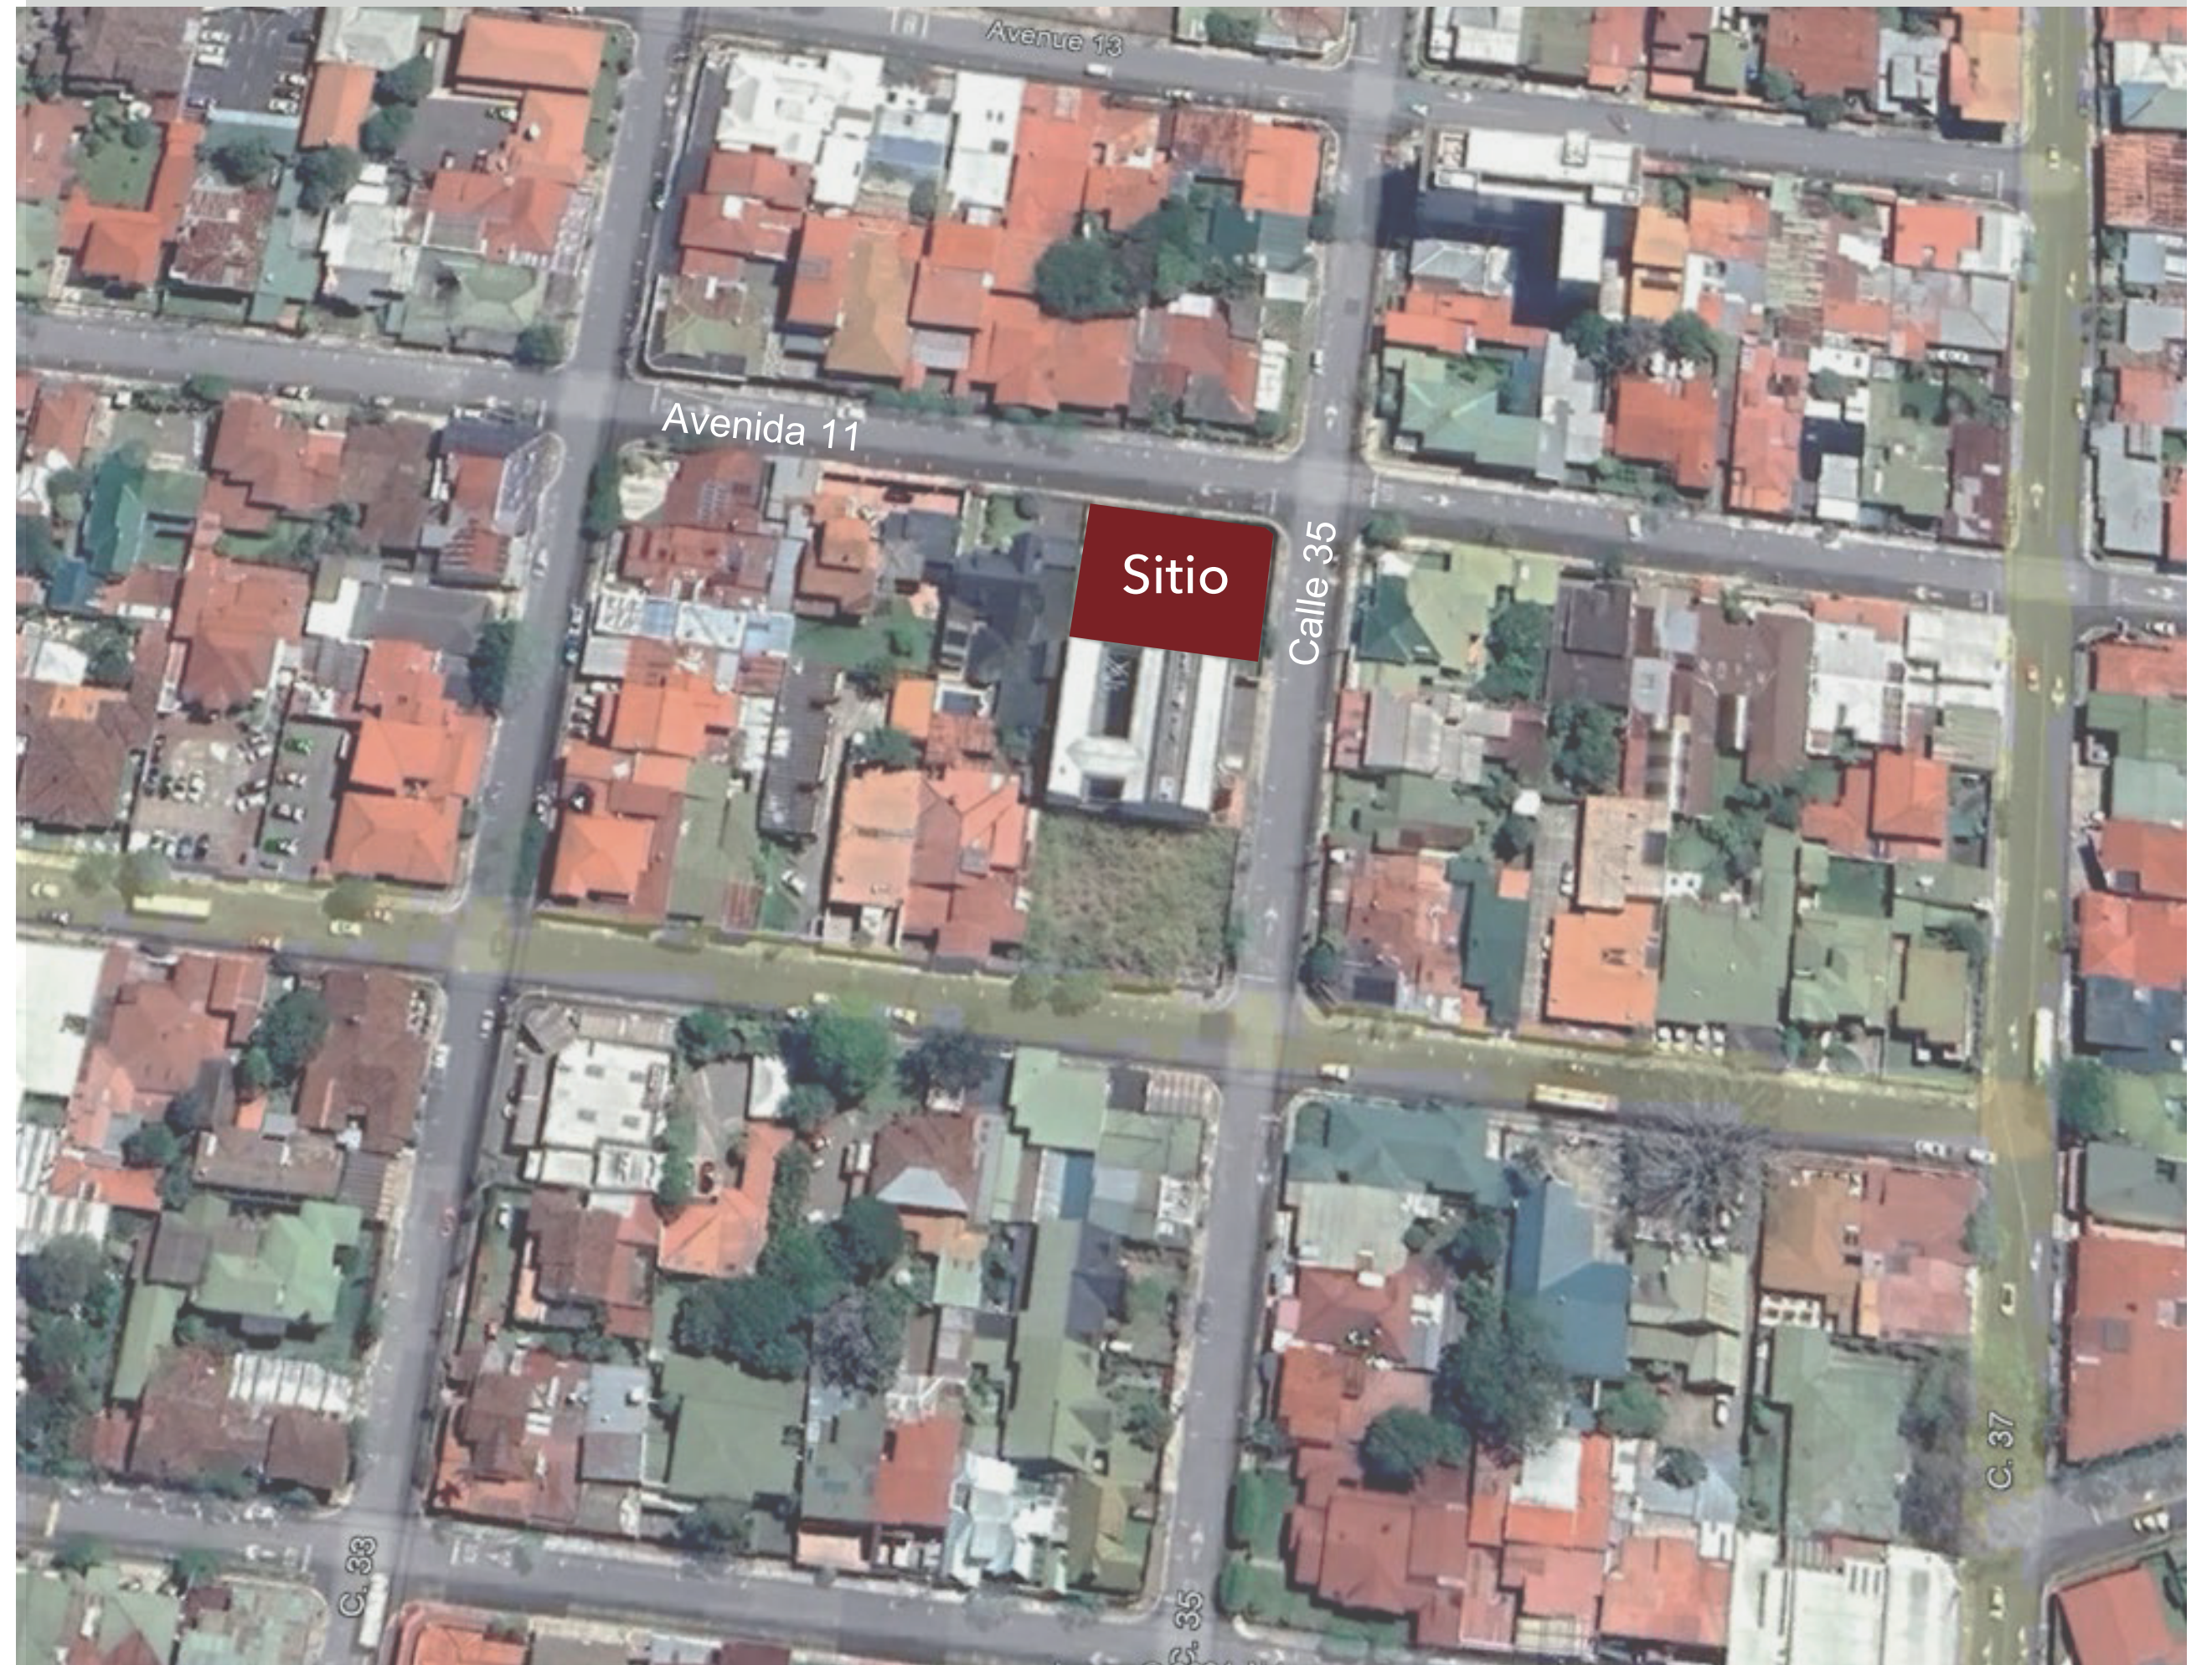

Hotel Escalante

Localización

Barrio Escalante, Distrito del Carmen, San José.

Barrio Escalante, en San José, Costa Rica, se estableció en la década de 1940 como un barrio residencial para familias. Sin embargo, en las últimas décadas, ha evolucionado hacia un dinámico distrito gastronómico y cultural. Con una ecléctica oferta de restaurantes, cafeterías, bares y galerías de arte, el barrio atrae tanto a locales como a turistas. Su vibrante escena gastronómica, que incluye desde alta cocina hasta comida tradicional, junto con sus eventos culturales y artísticos, hacen de Barrio Escalante un punto destacado en la escena cultural de la ciudad.

Localización

Barrio Escalante, Distrito del Carmen, San José.

Descubre la esencia de
Escalante en nuestro hogar

Es un lugar donde los aromas y sabores de la gastronomía local dan vida a cada rincón

Donde el arte local se
convierte en una
experiencia cotidiana.